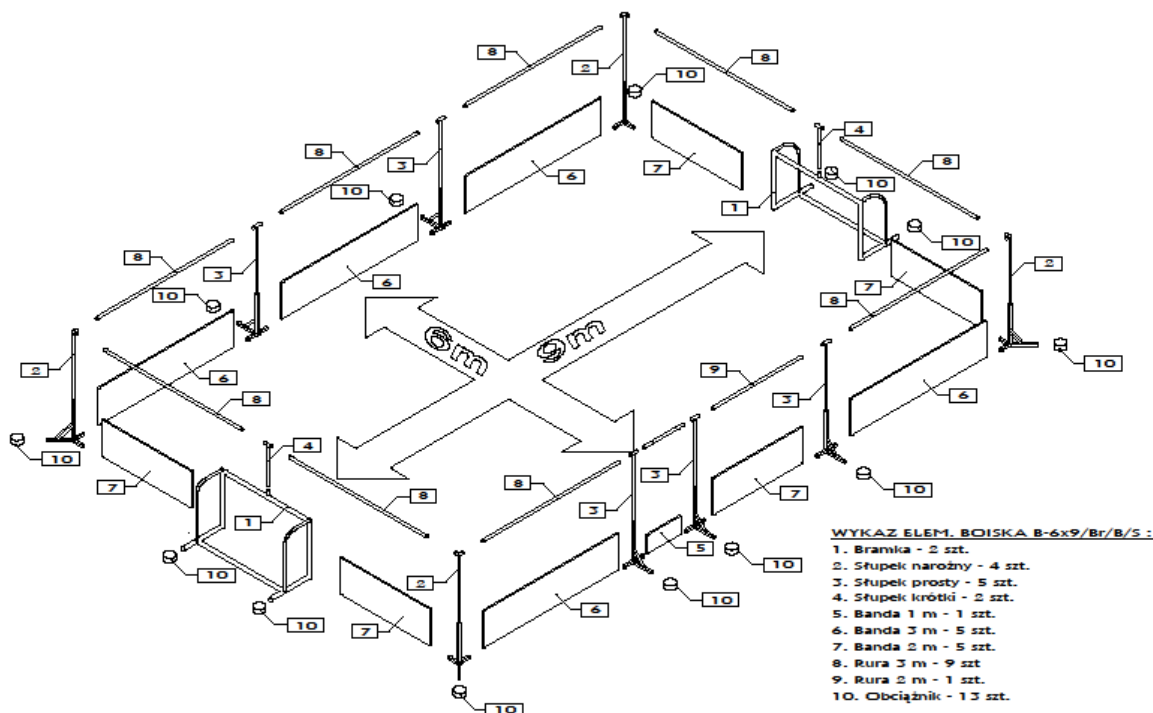

GoIBox M-6x9

KARTA KATALOGOWA NR GB-M/B-69

SCHEMAT :

MOŻLIWE WYPOSAŻENIE DODATKOWE :

- Wzmocnienie band blachą aluminiową od tyłu (także dodatkowa powierzchnia reklamowa)
- Furtka na zawiasach (zamiast obniżonej bandy)
- Obrandowanie band (powierzchnia reklamowa do dowolnego wypełnienia)
- Nadstawka do koszykówki z tablicą i obręczą
- Siatka do siatkonogi

UWAGA :

- Czas składania/rozkładania = ok. 45 min
- Konstrukcja boiska pozwala rozbudować go do dowolnych wymiarów oraz zamontować pozostałe elementy Mobilnego Boiska GOLBOX